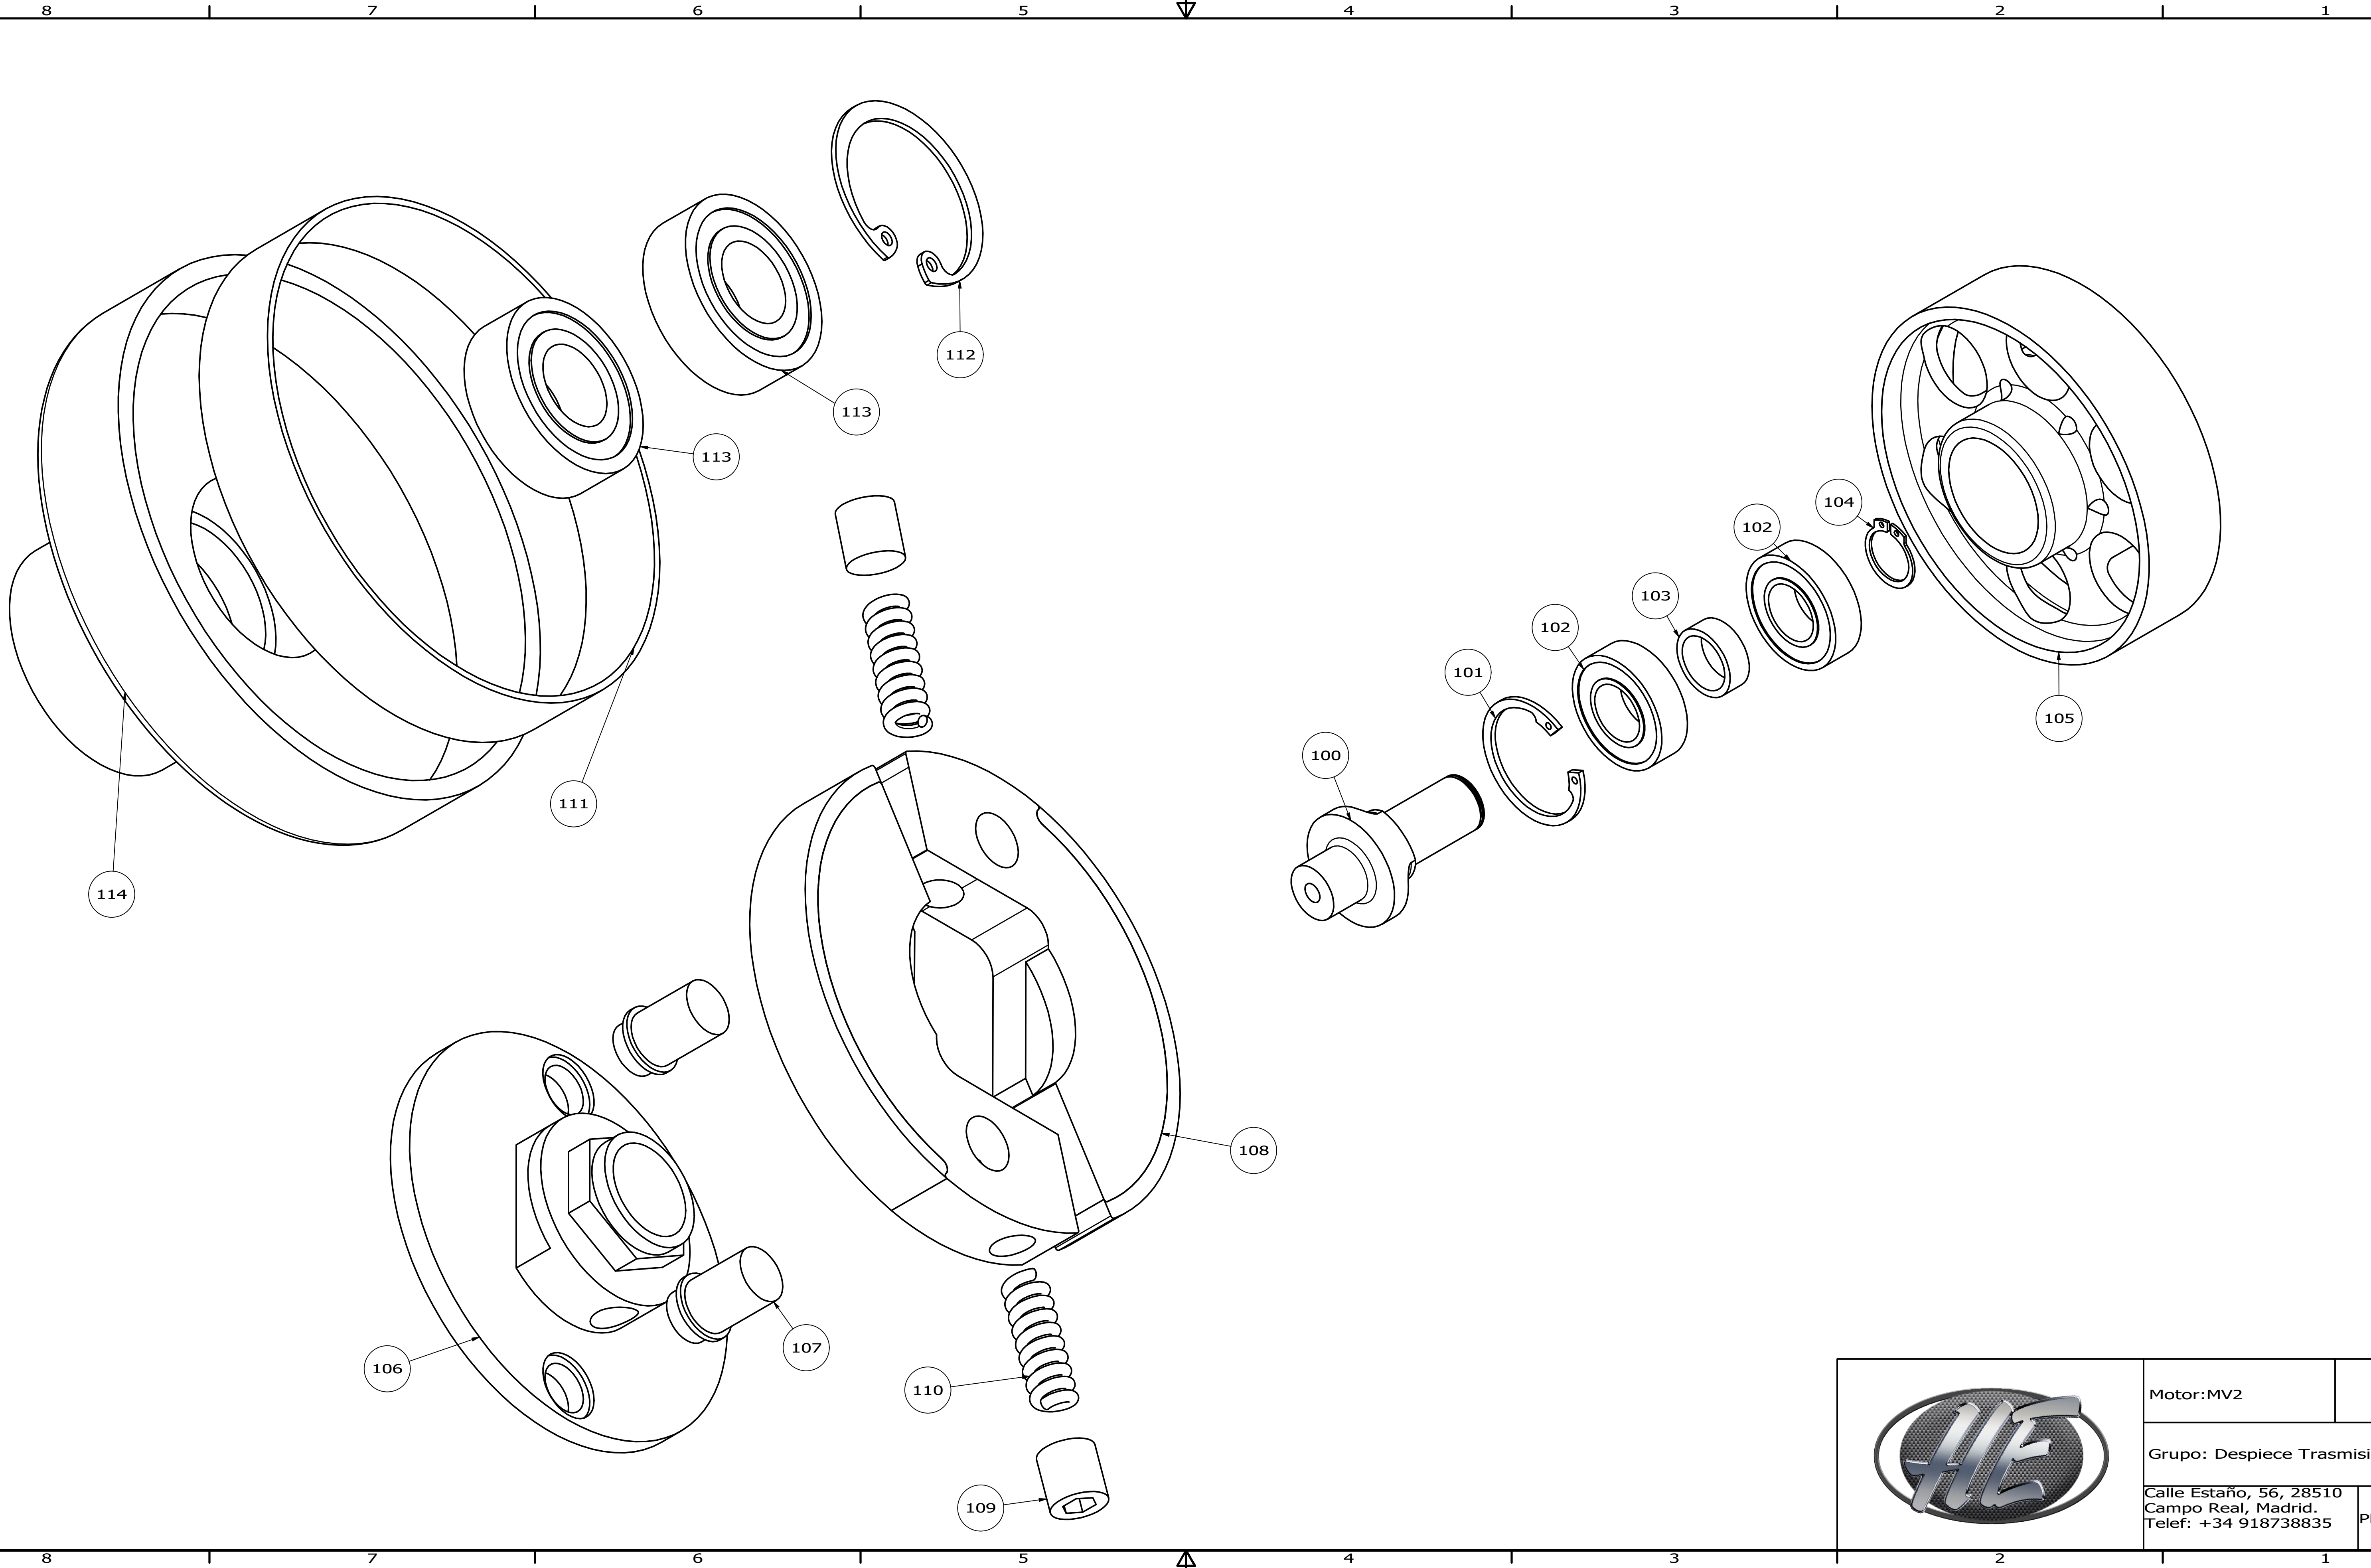

EJE HÉLICE

EJE DE CIGÜEÑAL

90

77.6

155

580

Motor: MV2

Grupo: Dimensiones

Calle Estaño, 56, 28510 Campo Real,  
Madrid. Telef: +34 918738835

Plano: 2

Motor: MV2

Grupo: Despiece Escape

Calle Estaño, 56, 28510 Campo Real,  
Madrid. Telef: +34 918738835

Plano: 2

	Motor: MV2	
	Grupo: Despiece Trasmision	
	Calle Estaño, 56, 28510 Campo Real, Madrid. Telef: +34 918738835	Plano: 2