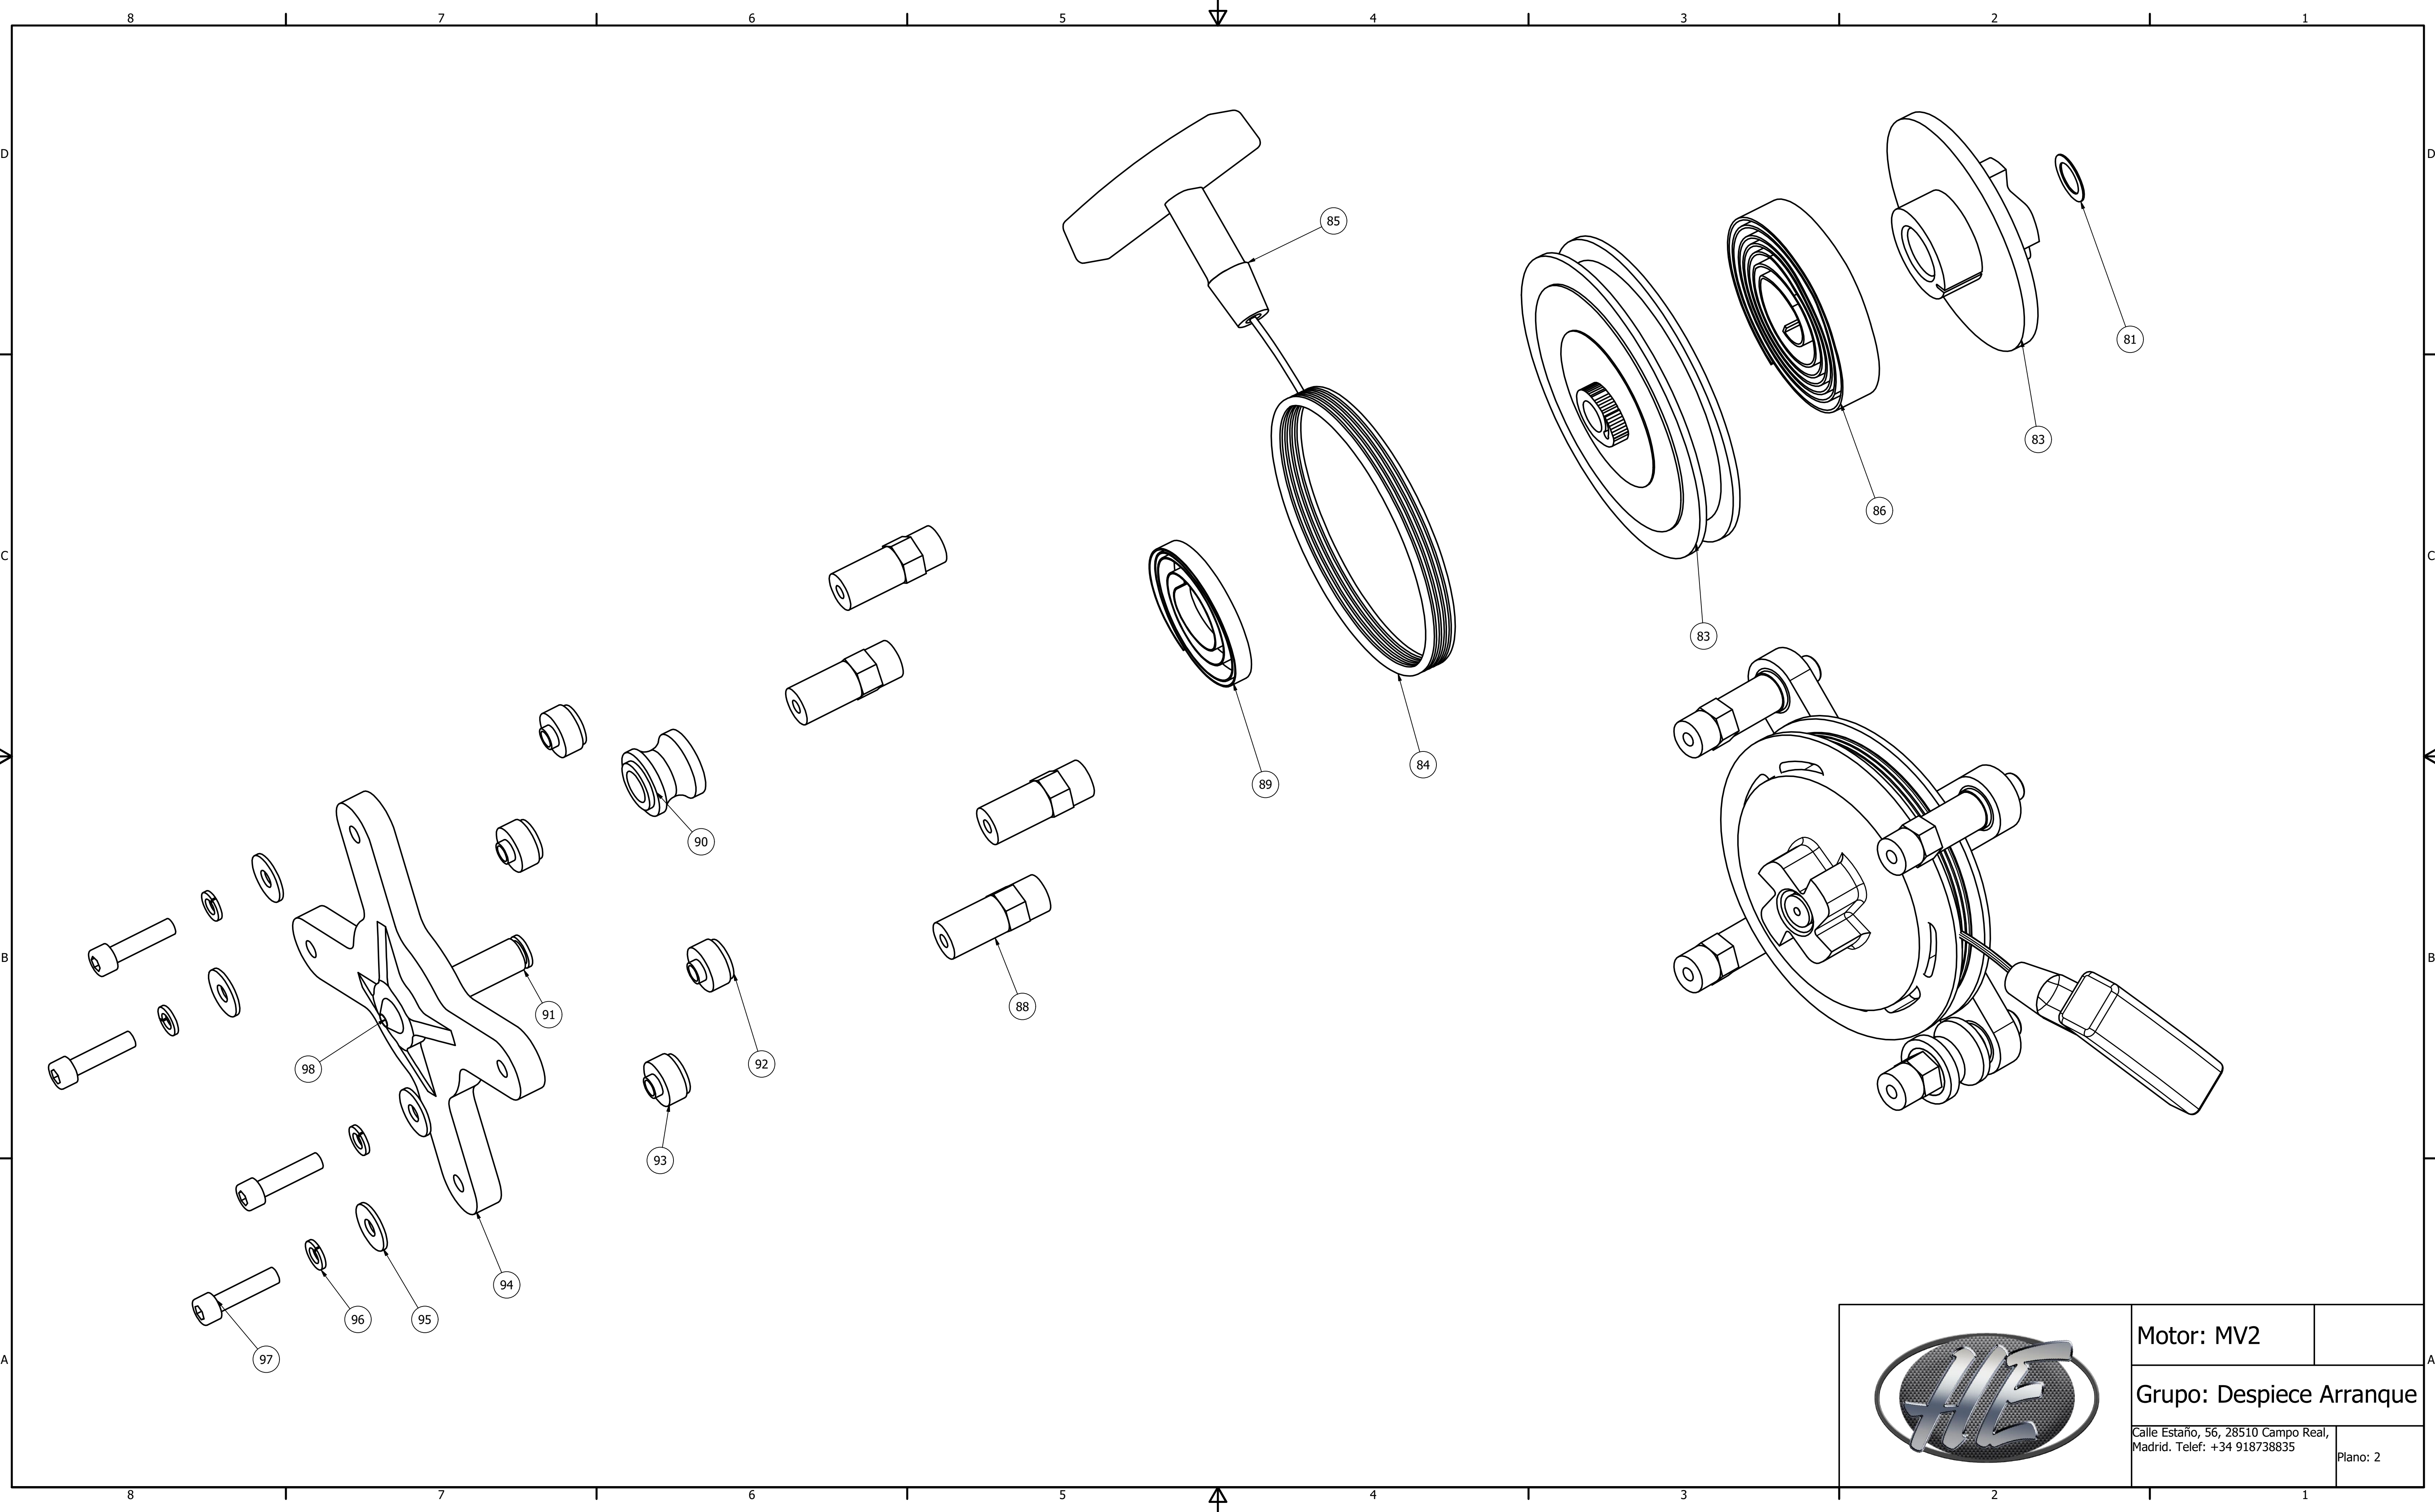

EJE HÉLICE

EJE DE CIGÜEÑAL

90

77.6

155

580

Motor: MV2

Grupo: Dimensiones

Calle estaño, 56, 28510 Campo Real,  
Madrid. Telef: +34 918738835

Plano: 1

Motor: MV2	
Grupo: Despiece General	
Calle Estaño, 56, 28510 Campo Real, Madrid. Telef: +34 918738835	
	Plano: 2

Motor: MV2

Grupo: Despiece Arranque

Calle Estaño, 56, 28510 Campo Real,  
Madrid. Telef: +34 918738835

Plano: 2

Motor: MV2

Grupo: Despiece Escape

Calle Estaño, 56, 28510 Campo Real,  
Madrid. Telef: +34 918738835

Plano: 2

	Motor: MV2	
	Grupo: Despiece Trasmision	
	Calle Estaño, 56, 28510 Campo Real, Madrid. Telef: +34 918738835	Plano: 2