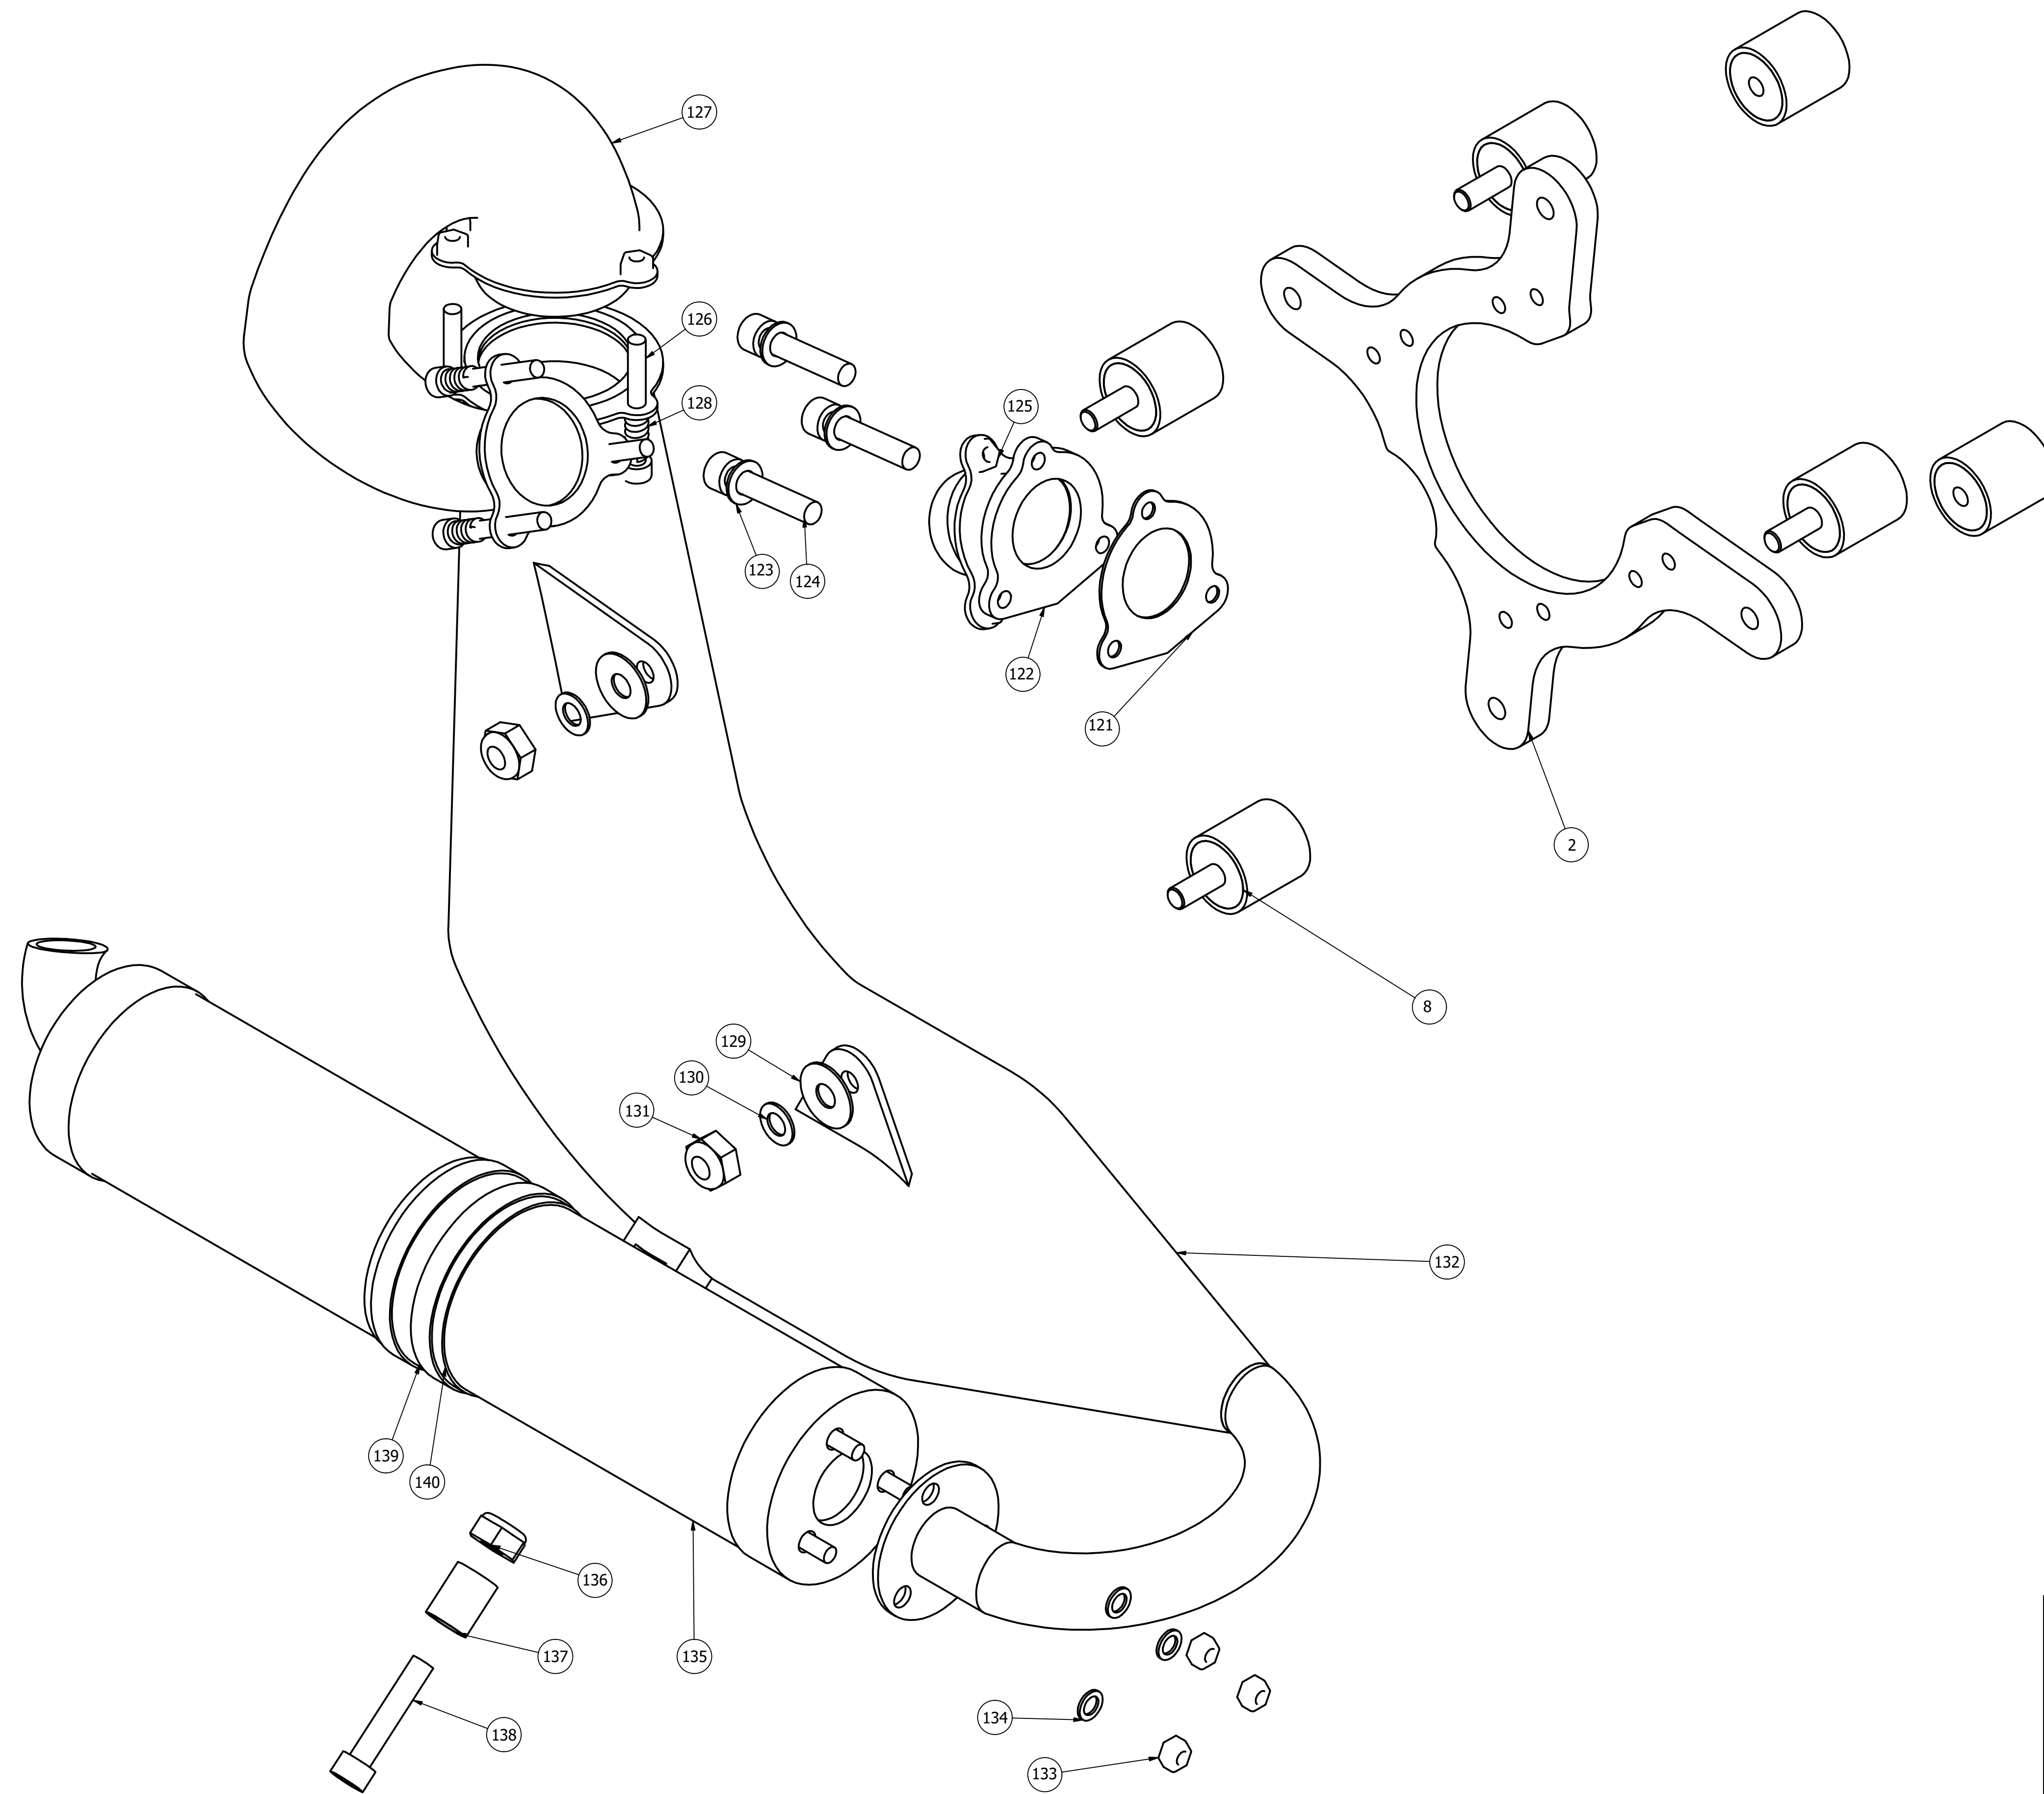

EJE HÉLICE

EJE DE CIGÜEÑAL

90

77.6

155

580

Motor: MV2

Grupo: Dimensiones

Calle estaño, 56, 28510 Campo Real,  
Madrid. Telef: +34 918738835

Plano: 1

Motor: MV2	
Grupo: Despiece General	
Calle Estaño, 56, 28510 Campo Real, Madrid. Telef: +34 918738835	
	Plano: 2

Motor: MV2

Grupo: Despiece Arranque

Calle Estaño, 56, 28510 Campo Real,  
Madrid. Telef: +34 918738835

Plano: 2

Motor: MV2

Grupo: Despiece Escape

Calle Estaño, 56, 28510 Campo Real,  
Madrid. Telef: +34 918738835

Plano: 2

	Motor: MV2	
	Grupo: Despiece Trasmision	
	Calle Estaño, 56, 28510 Campo Real, Madrid. Telef: +34 918738835	Plano: 2