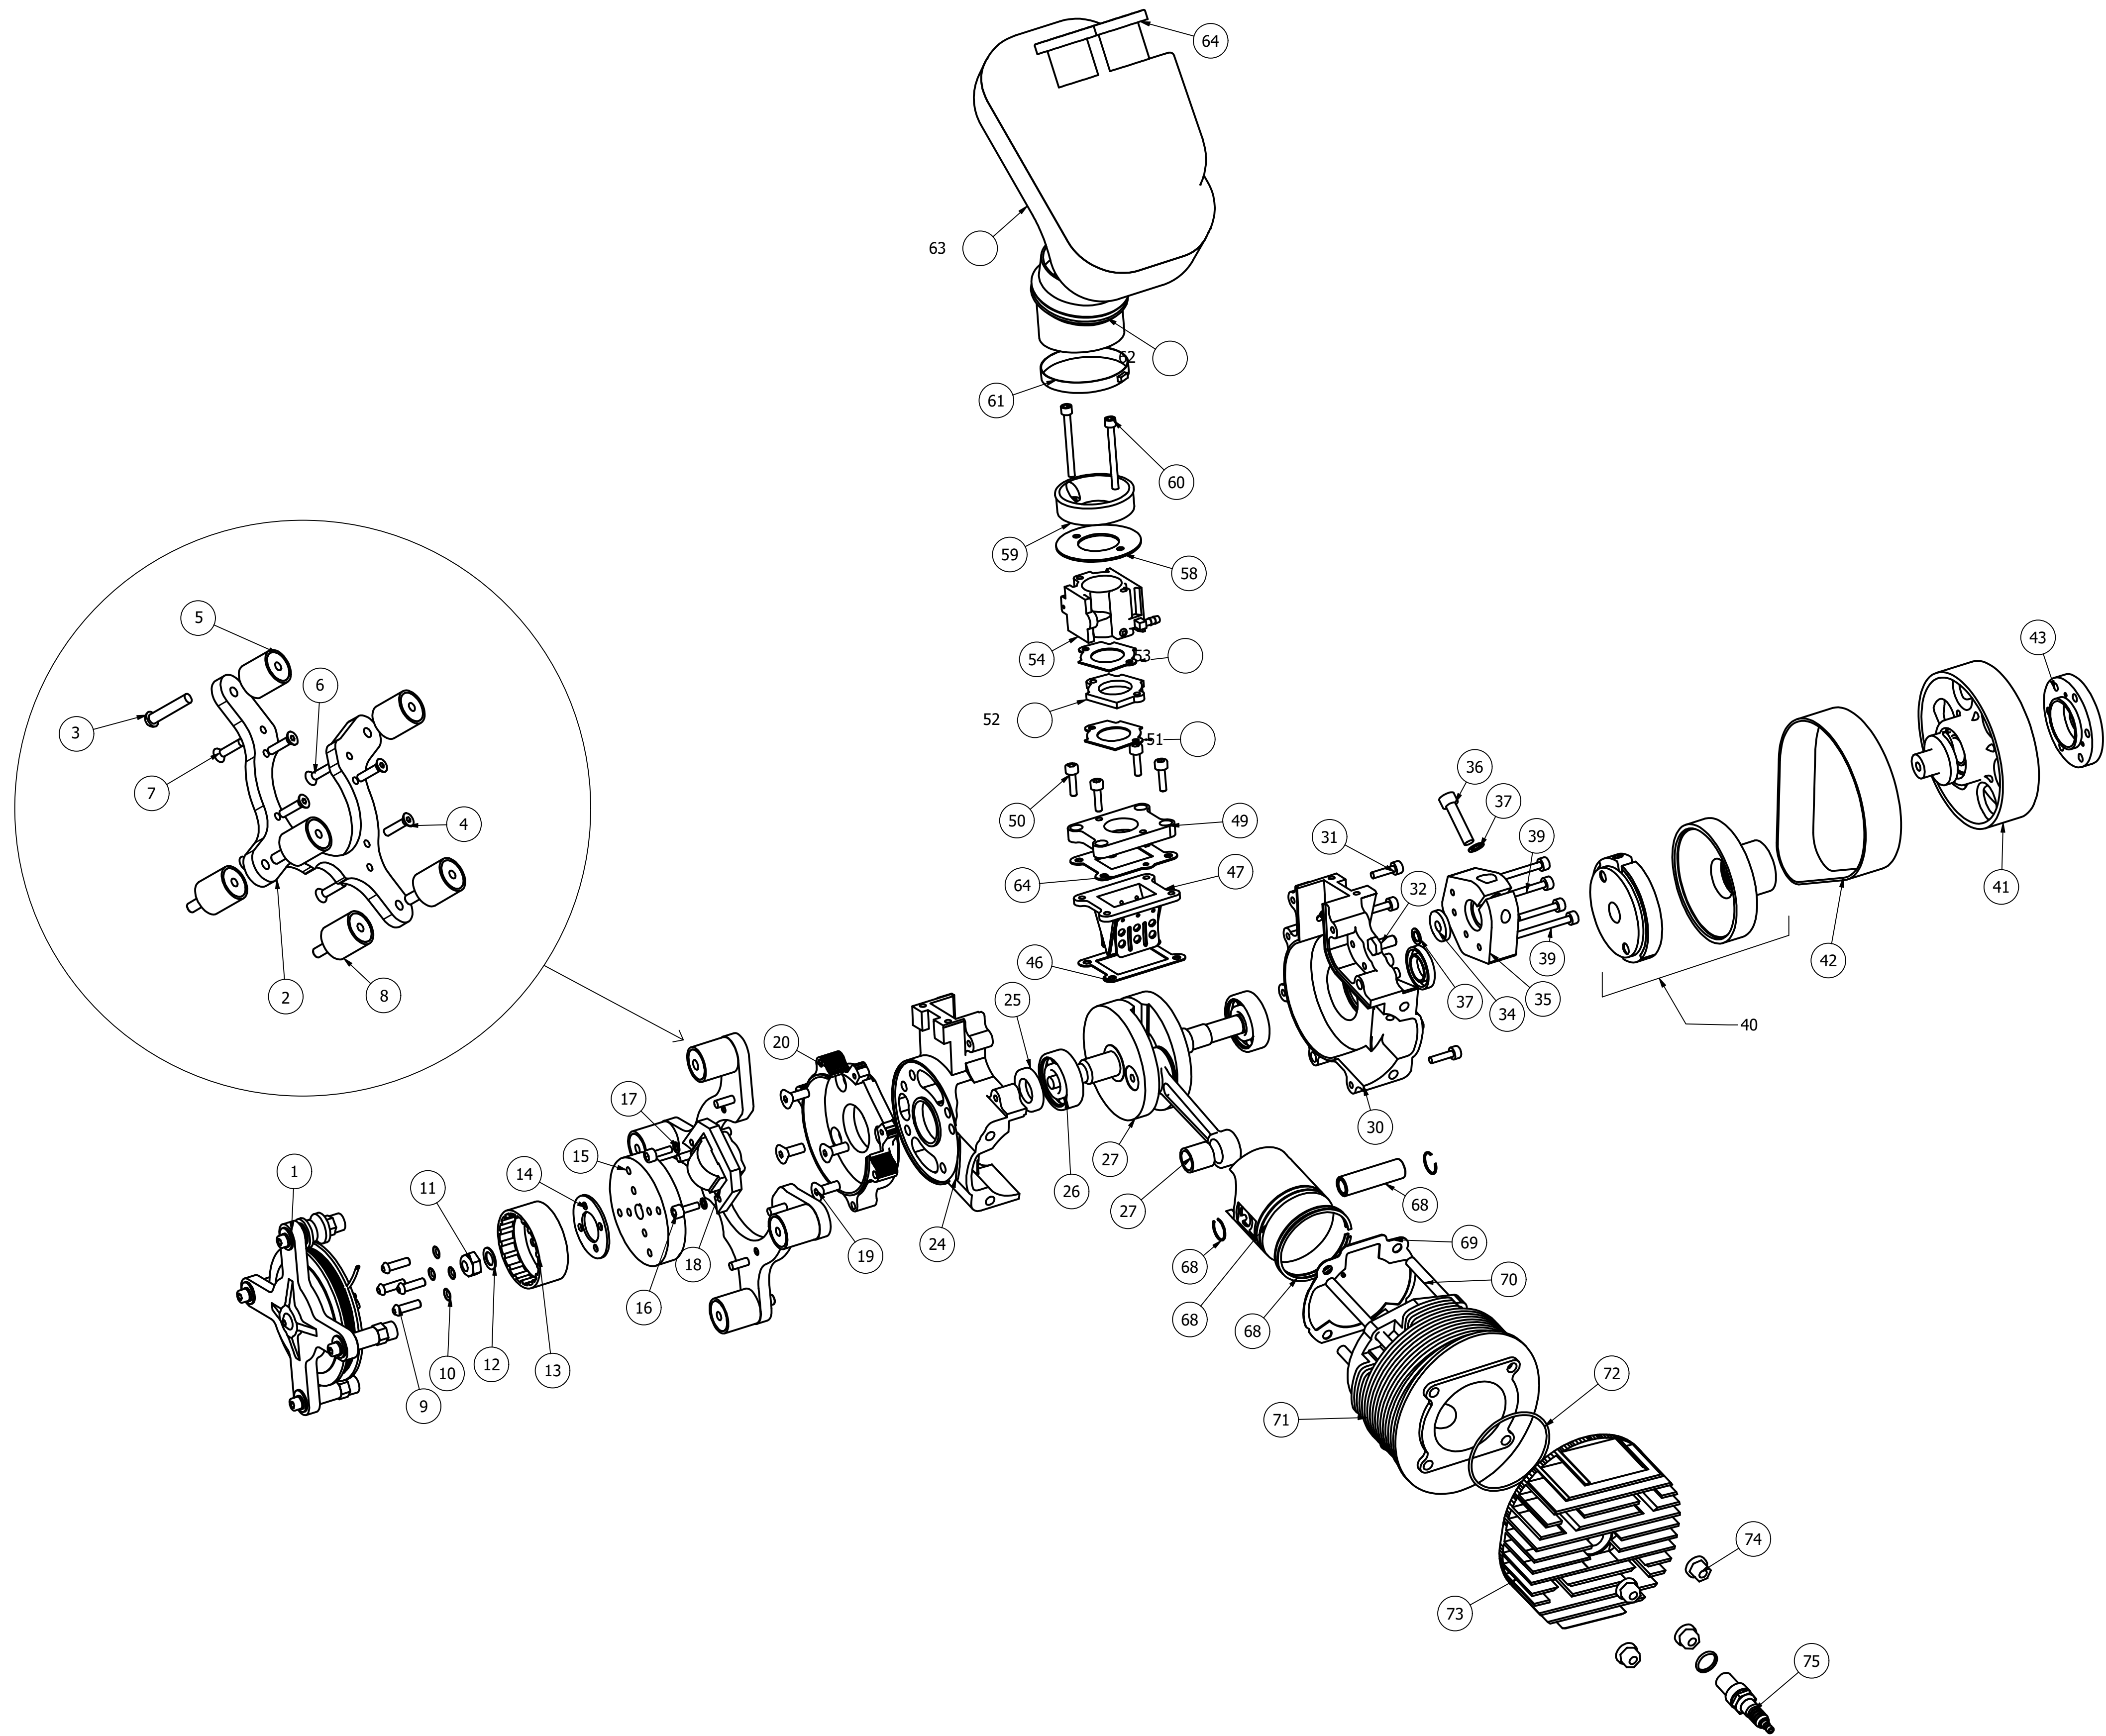

EJE HÉLICE

EJE DE CIGÜEÑAL

90

77.6

155

580

Motor: MV2

Grupo: Dimensiones

Calle estaño, 56, 28510 Campo Real,  
Madrid. Telef: +34 918738835

Plano: 1

Motor: MV2	
Grupo: Despiece General	
Calle Estaño, 56, 28510 Campo Real, Madrid. Telef: +34 918738835	
	Plano: 2

Motor: MV2

Grupo: Despiece Arranque

Calle Estaño, 56, 28510 Campo Real,  
Madrid. Telef: +34 918738835

Plano: 2

Motor: MV2

Grupo: Despiece Escape

Calle Estaño, 56, 28510 Campo Real,  
Madrid. Telef: +34 918738835

Plano: 2

	Motor: MV2	
	Grupo: Despiece Trasmision	
	Calle Estaño, 56, 28510 Campo Real, Madrid. Telef: +34 918738835	Plano: 2