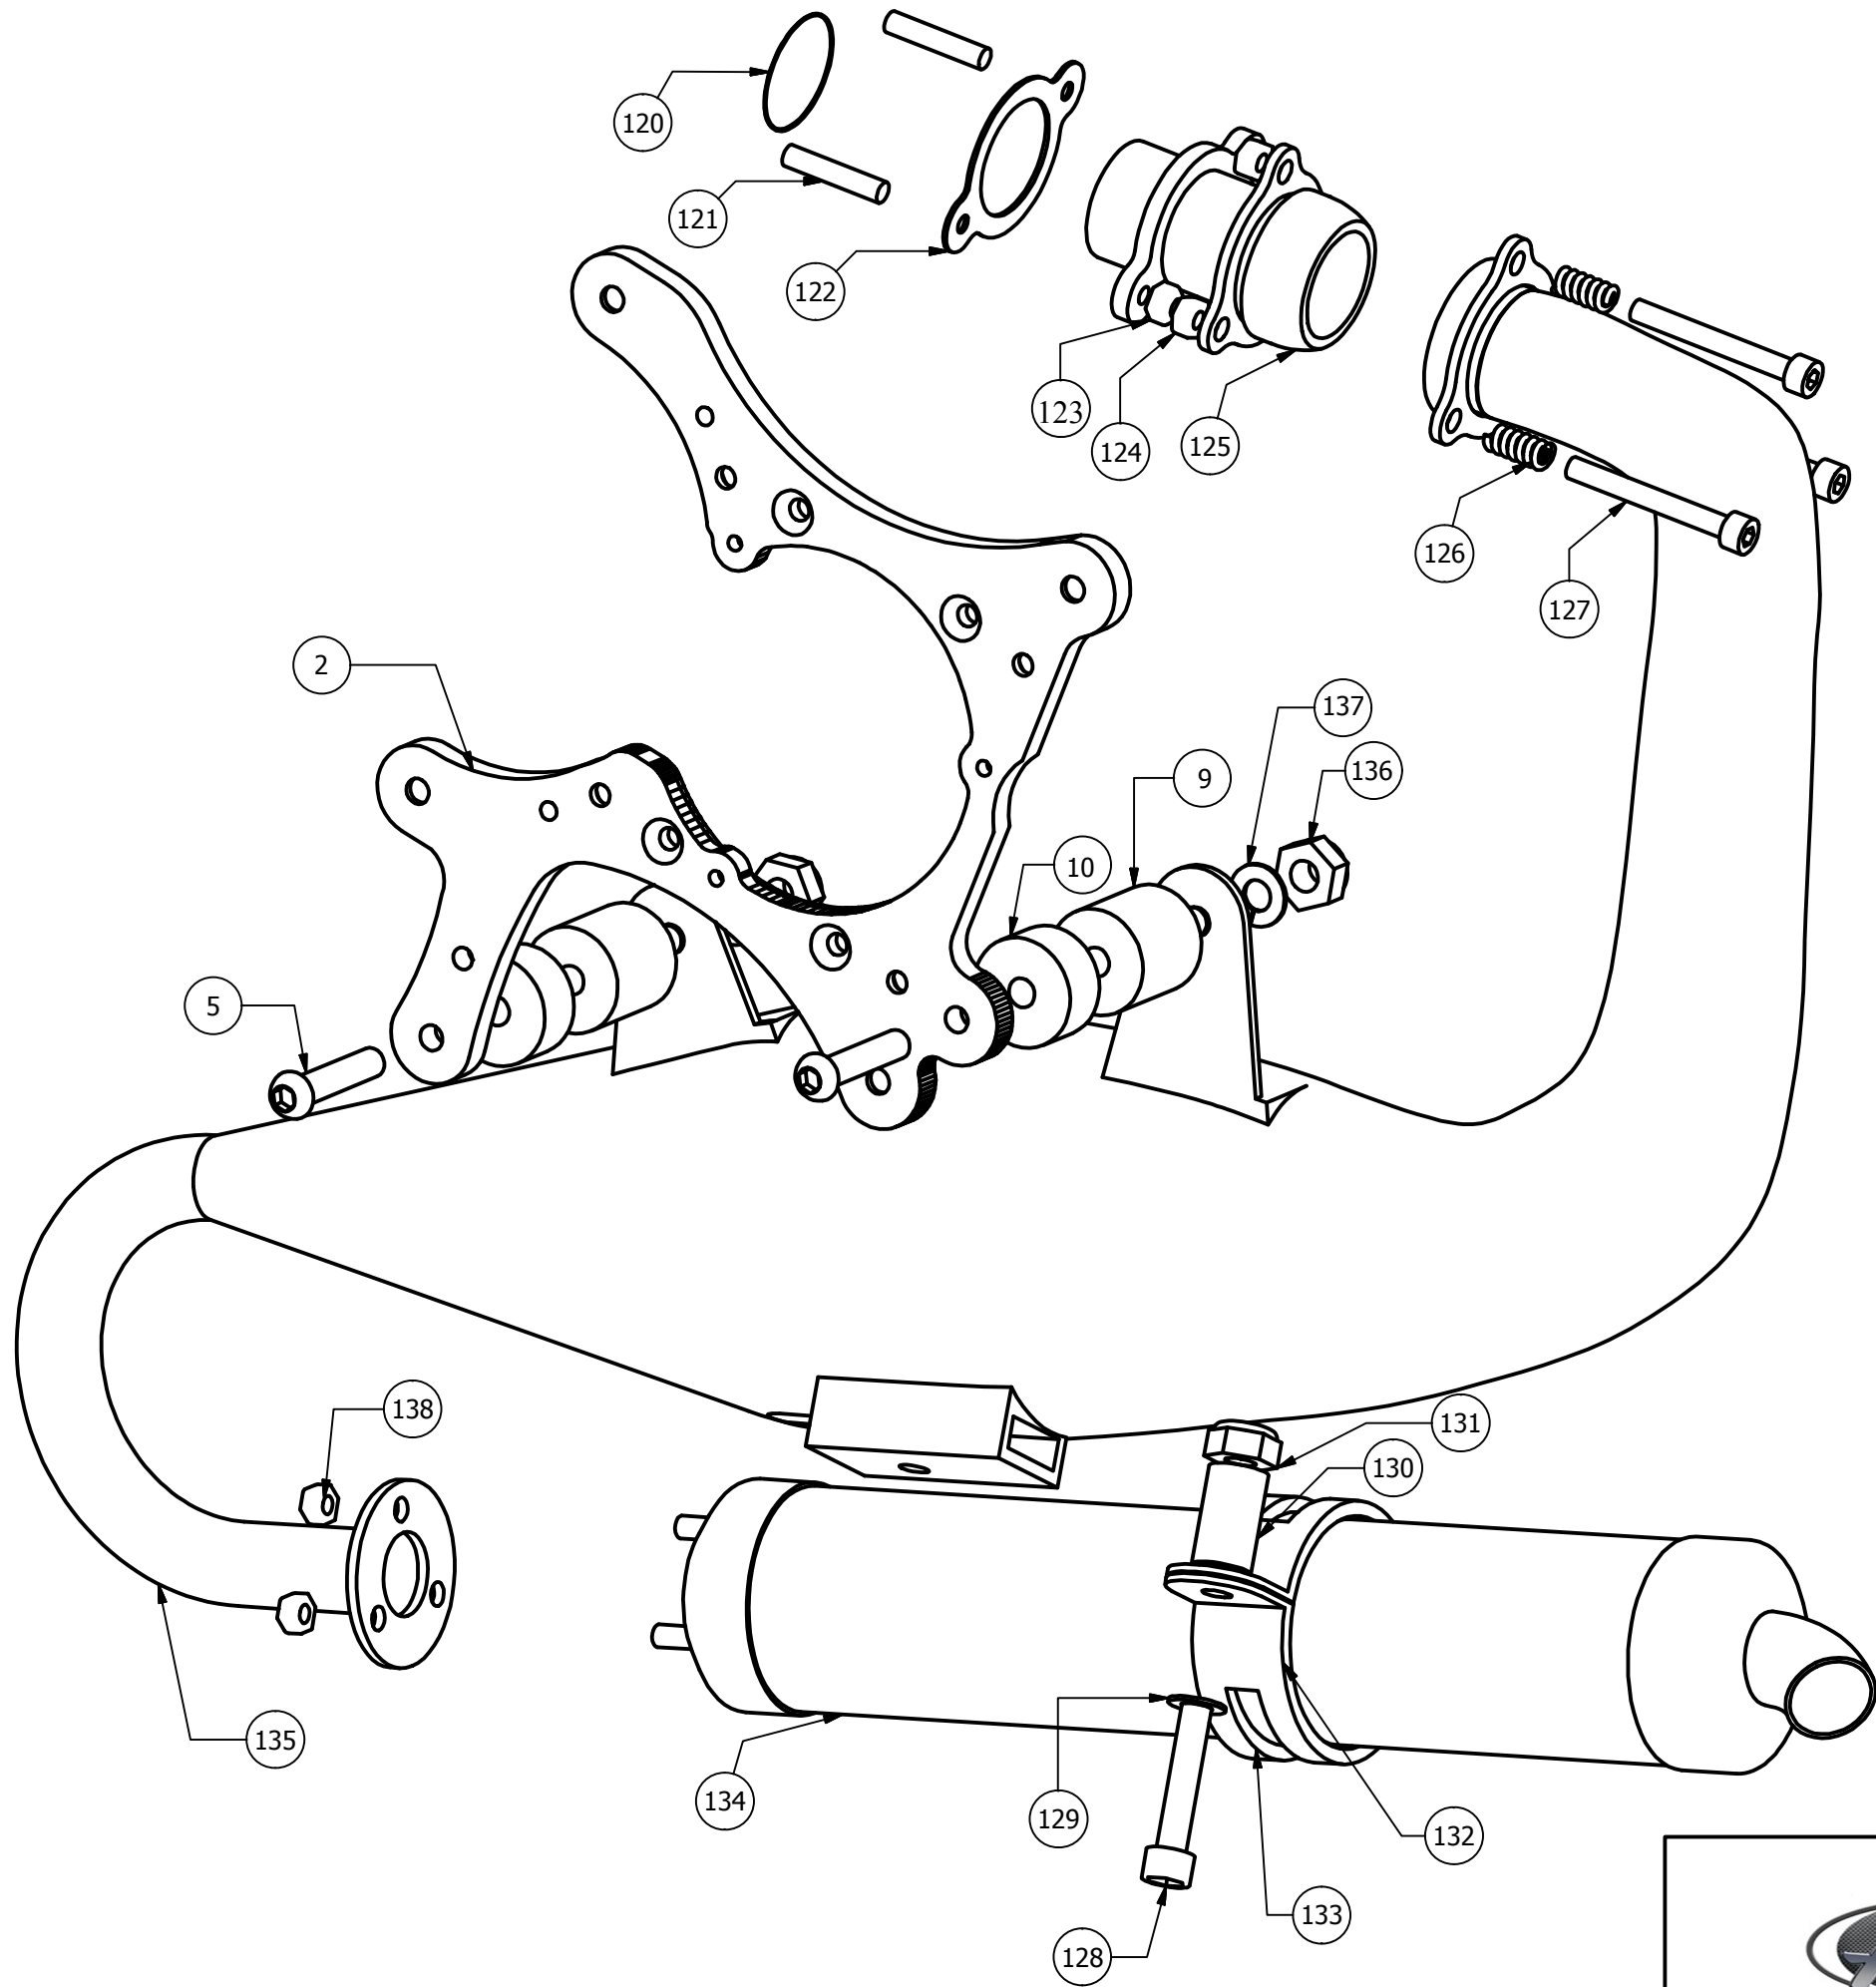

Motor: MVL 125 cc

Grupo: Dimensiones

Calle Estaño, 56, 28510 Campo Real,
Madrid. Telef: 918 73 88 35

Plano: 1

	Motor: MVL 125 cc	
	Grupo: Despiece general	
	Calle Estaño, 56, 28510 Campo Real, Madrid. Telef: 918 73 88 35	Plano: 2

	Motor: MVL 125 cc	
	Grupo: Despiece arrancador	Ref: MVL.1
	Calle Estaño, 56, 28510 Campo Real, Madrid. Telef: 918 73 88 35	

Motor: MVL 125 cc	
Grupo: Despiece poleas	Ref: MVL.42/ MVL.43
Calle Estaño, 56, 28510 Campo Real, Madrid. Telef: 918 73 88 35	Plano: 4

Motor: MVL 125 cc

Grupo: Tubo de escape

Calle Estaño, 56, 28510 Campo Real,
Madrid. Telef: 918 73 88 35

Plano: 5