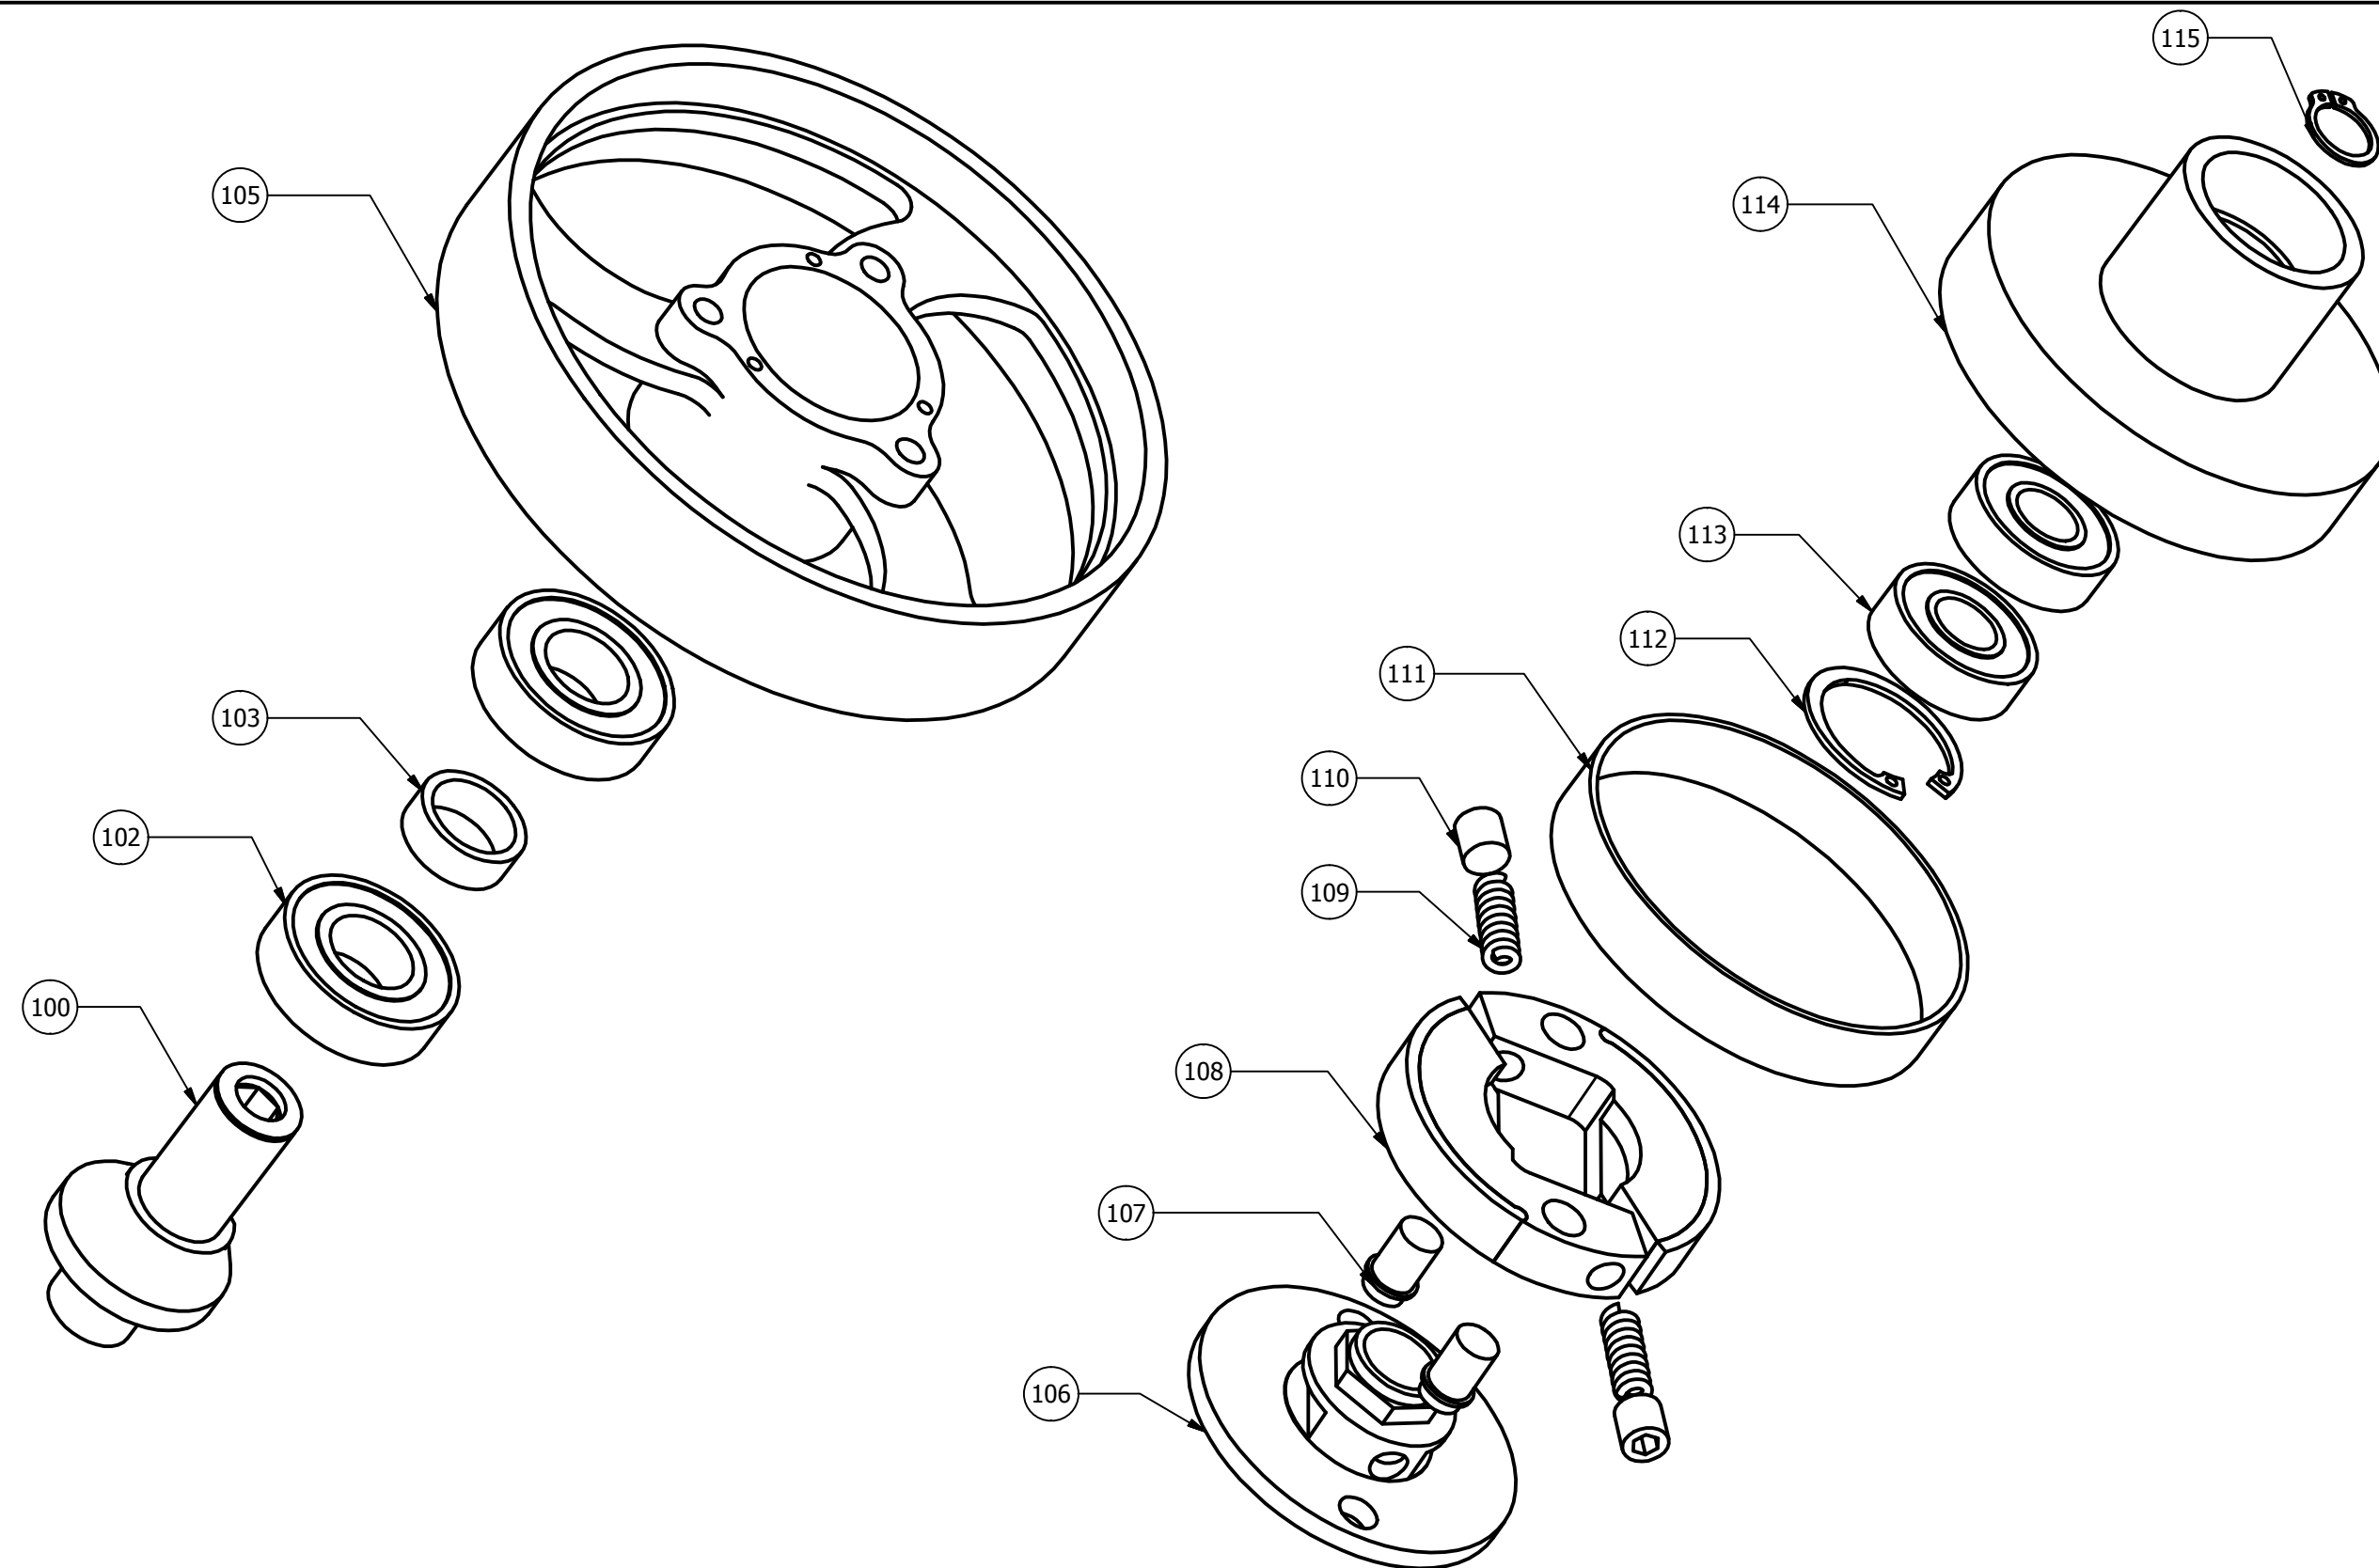

Motor: MVL 125 cc

Grupo: Dimensiones

Calle Estaño, 56, 28510 Campo Real,
Madrid. Telef: 918 73 88 35

Plano: 1

	Motor: MVL 125 cc	
	Grupo: Despiece general	
	Calle Estaño, 56, 28510 Campo Real, Madrid. Telef: 918 73 88 35	Plano: 2

	Motor: MVL 125 cc	
	Grupo: Despiece arrancador	Ref: MVL.1
	Calle Estaño, 56, 28510 Campo Real, Madrid. Telef: 918 73 88 35	

Motor: MVL 125 cc	
Grupo: Despiece poleas	Ref: MVL.42/ MVL.43
Calle Estaño, 56, 28510 Campo Real, Madrid. Telef: 918 73 88 35	Plano: 4

Motor: MVL 125 cc

Grupo: Tubo de escape

Calle Estaño, 56, 28510 Campo Real,
Madrid. Telef: 918 73 88 35

Plano: 5