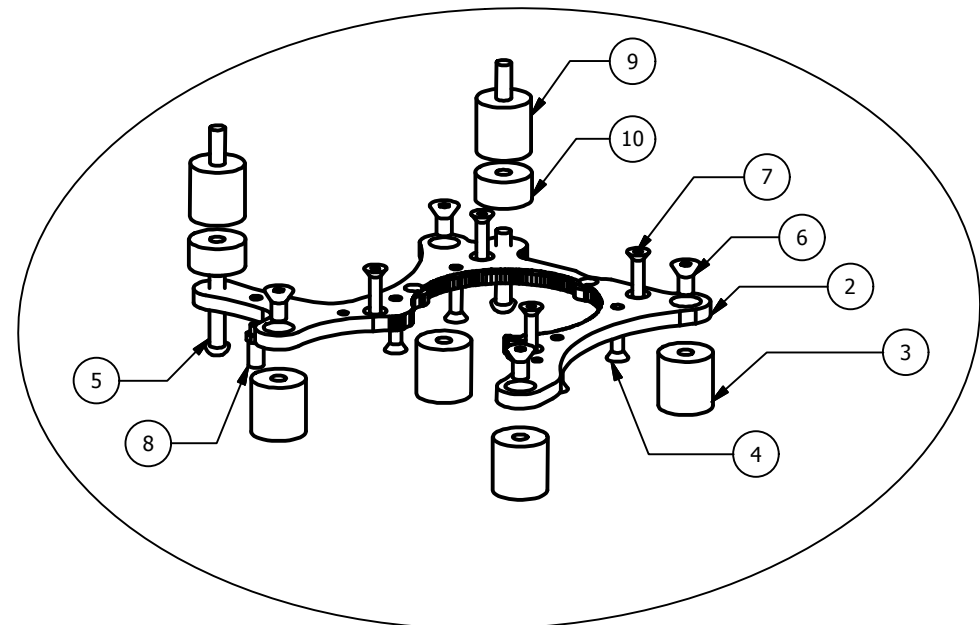

Motor: MVL 125 cc

Grupo: Dimensiones

Calle Estaño, 56, 28510 Campo Real,
Madrid. Telef: 918 73 88 35

Plano: 1

	Motor: MVL 125 cc	
	Grupo: Despiece general	
	Calle Estaño, 56, 28510 Campo Real, Madrid. Telef: 918 73 88 35	Plano: 2

	Motor: MVL 125 cc	
	Grupo: Despiece arrancador	Ref: MVL.1
	Calle Estaño, 56, 28510 Campo Real, Madrid. Telef: 918 73 88 35	

Motor: MVL 125 cc	
Grupo: Despiece poleas	Ref: MVL.42/ MVL.43
Calle Estaño, 56, 28510 Campo Real, Madrid. Telef: 918 73 88 35	Plano: 4

Motor: MVL 125 cc

Grupo: Tubo de escape

Calle Estaño, 56, 28510 Campo Real,
Madrid. Telef: 918 73 88 35

Plano: 5