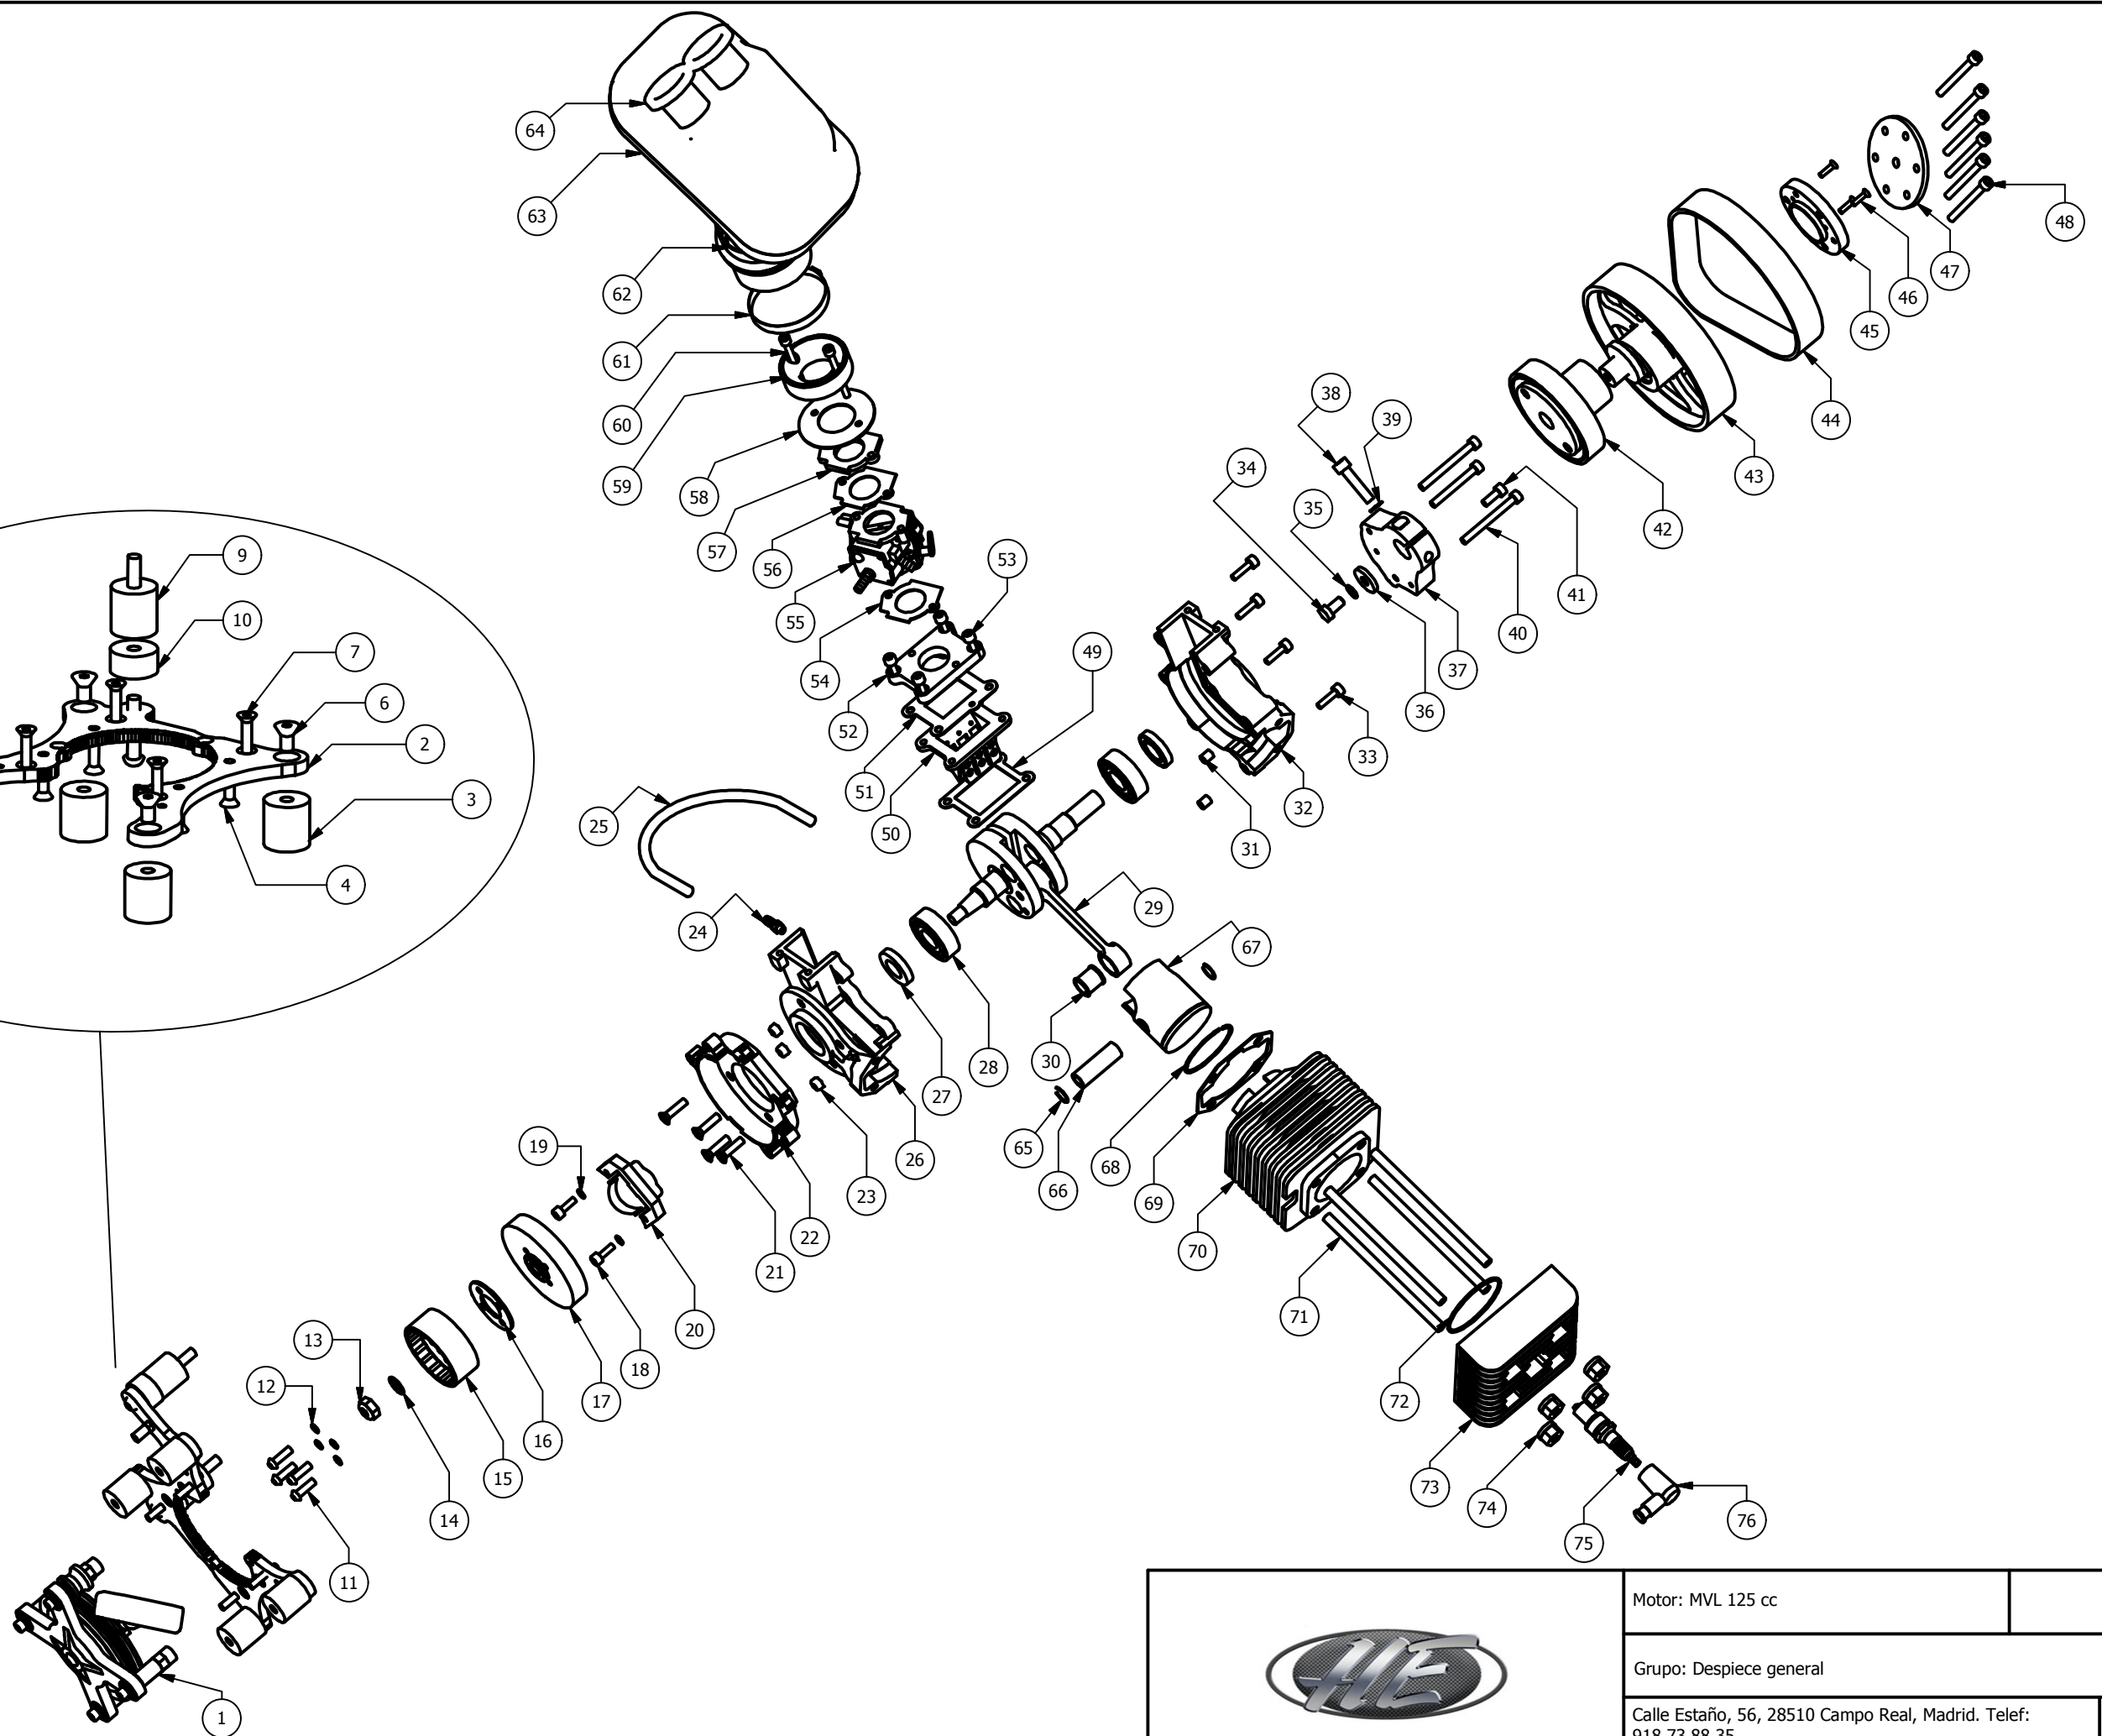

Motor: MVL 125 cc

Grupo: Dimensiones

Calle Estaño, 56, 28510 Campo Real,
Madrid. Telef: 918 73 88 35

Plano: 1

	Motor: MVL 125 cc	
	Grupo: Despiece general	
	Calle Estaño, 56, 28510 Campo Real, Madrid. Telef: 918 73 88 35	Plano: 2

	Motor: MVL 125 cc	
	Grupo: Despiece arrancador	Ref: MVL.1
	Calle Estaño, 56, 28510 Campo Real, Madrid. Telef: 918 73 88 35	

Motor: MVL 125 cc	
Grupo: Despiece poleas	Ref: MVL.42/ MVL.43
Calle Estaño, 56, 28510 Campo Real, Madrid. Telef: 918 73 88 35	Plano: 4

Motor: MVL 125 cc

Grupo: Tubo de escape

Calle Estaño, 56, 28510 Campo Real,
Madrid. Telef: 918 73 88 35

Plano: 5