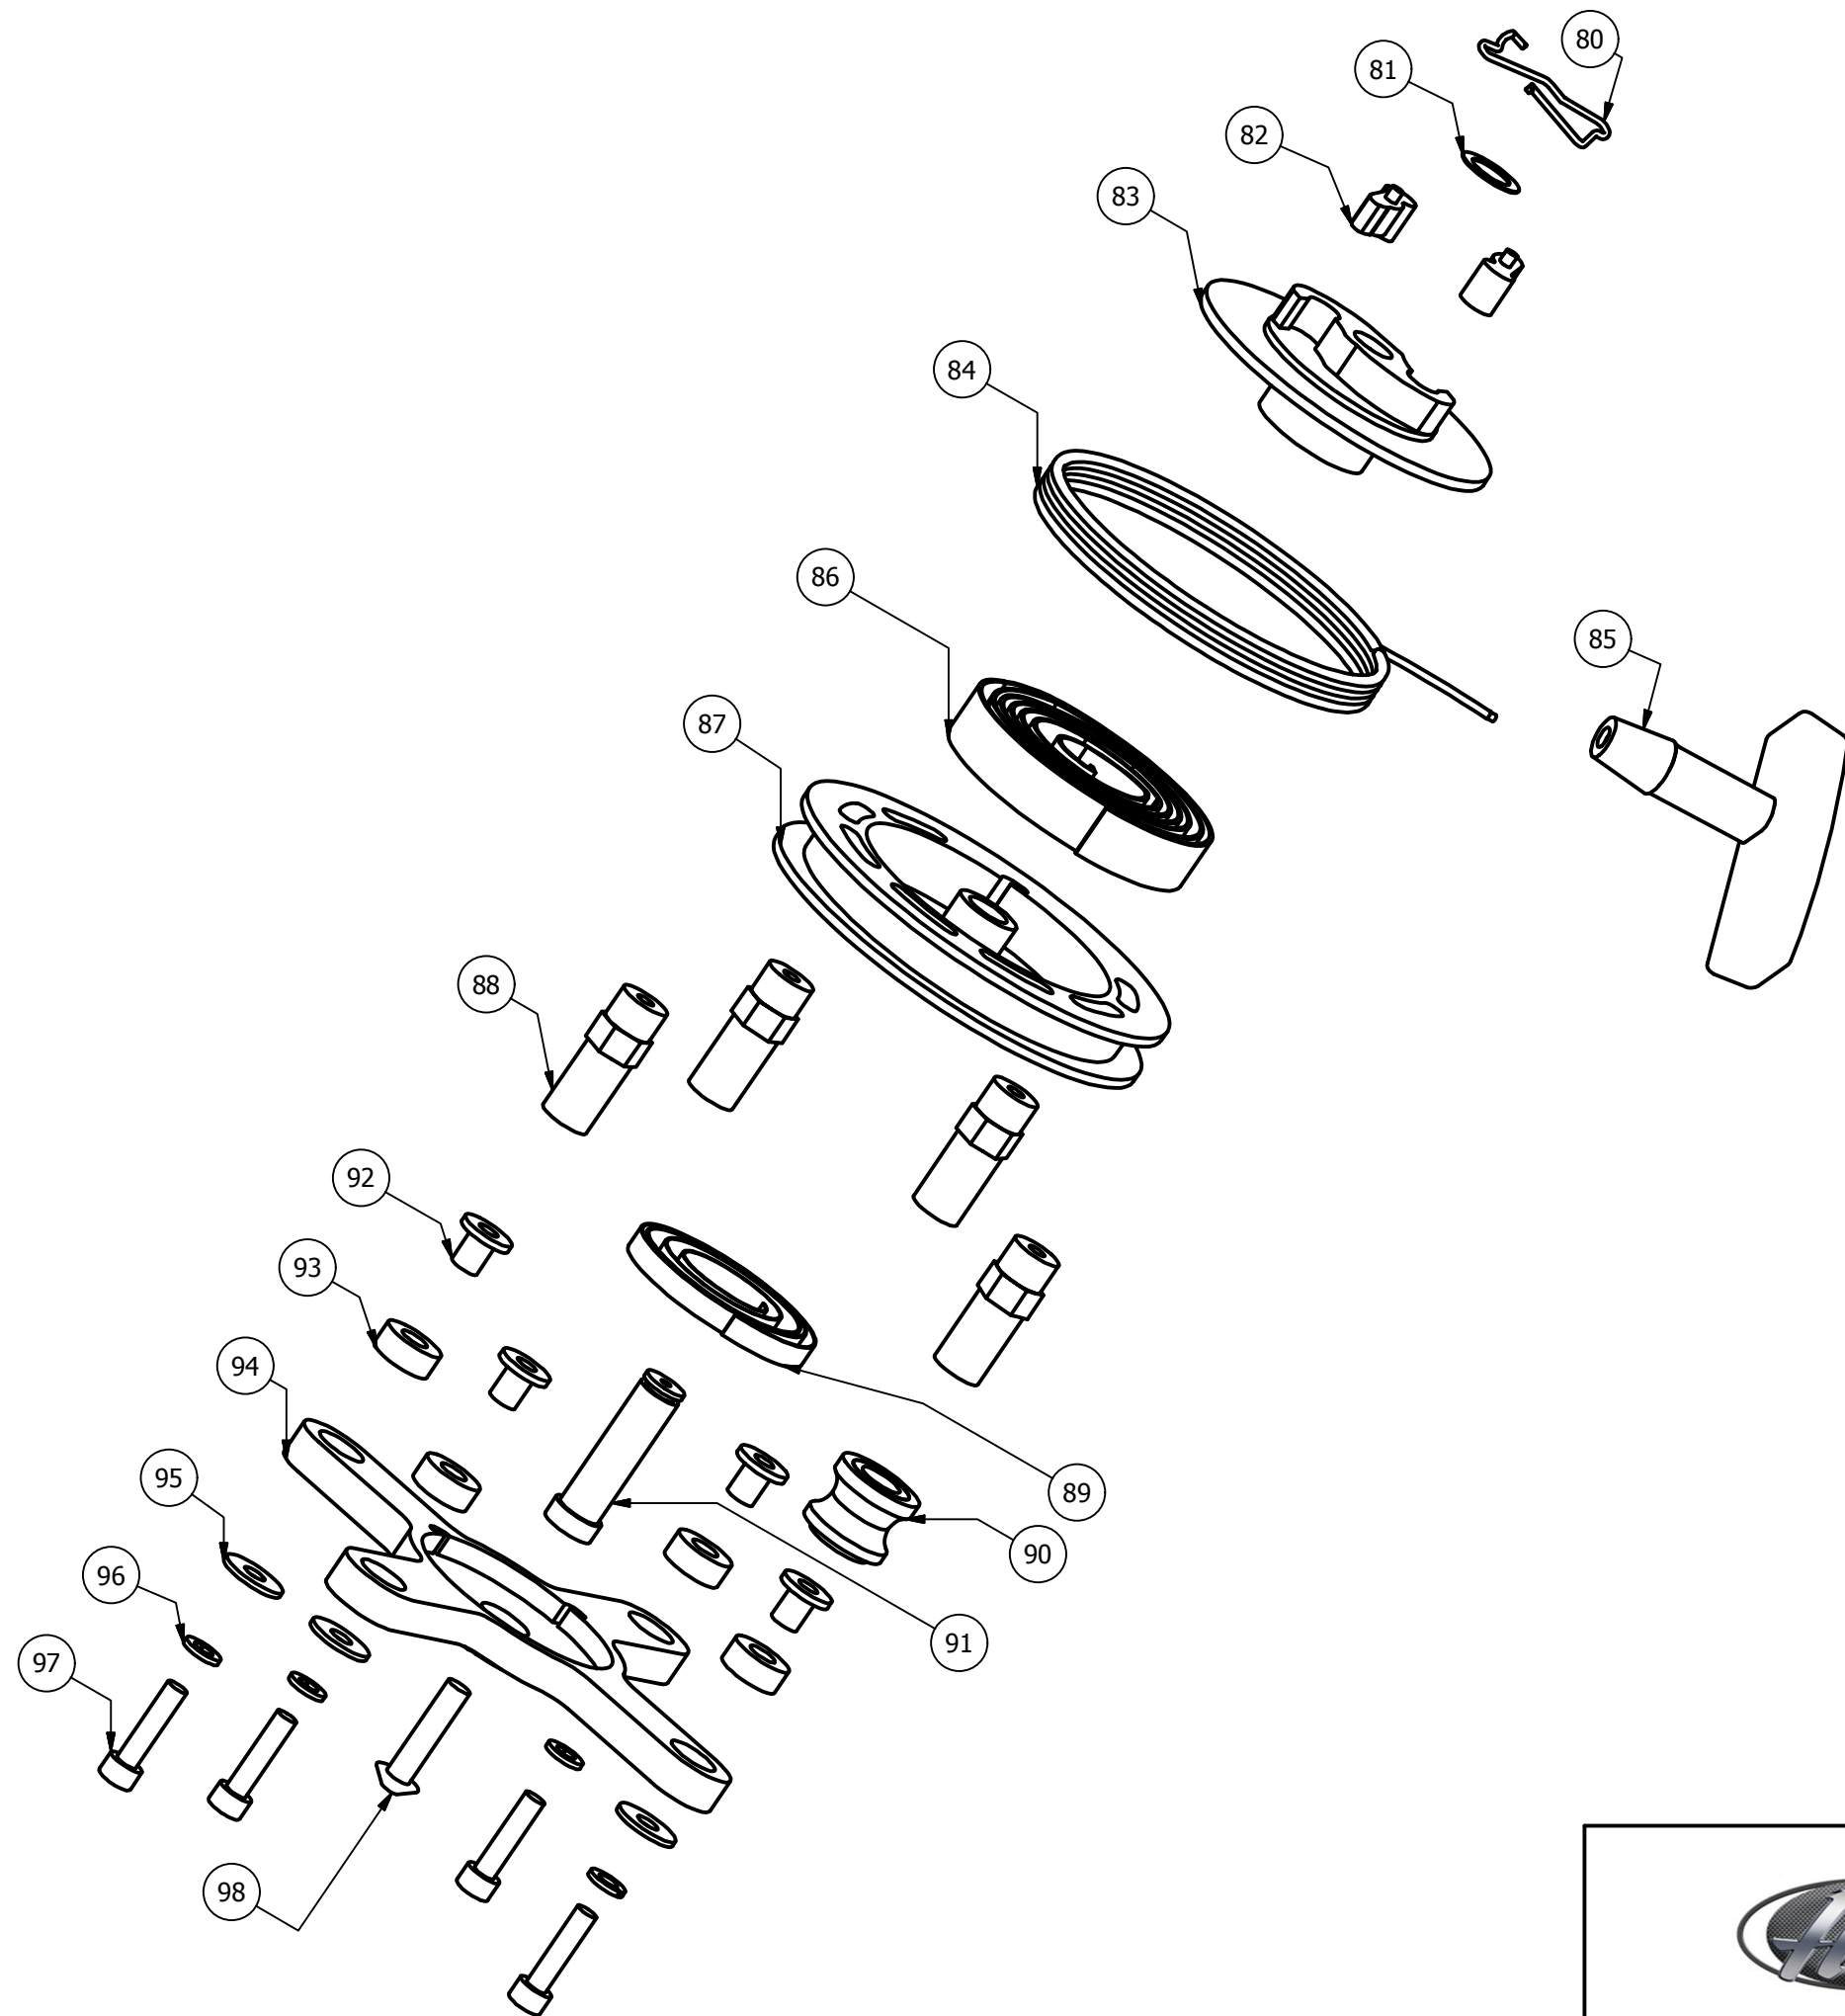

Motor: MVL 125 cc

Grupo: Dimensiones

Calle Estaño, 56, 28510 Campo Real,
Madrid. Telef: 918 73 88 35

Plano: 1

	Motor: MVL 125 cc	
	Grupo: Despiece general	
	Calle Estaño, 56, 28510 Campo Real, Madrid. Telef: 918 73 88 35	Plano: 2

	Motor: MVL 125 cc	
	Grupo: Despiece arrancador	Ref: MVL.1
	Calle Estaño, 56, 28510 Campo Real, Madrid. Telef: 918 73 88 35	

Motor: MVL 125 cc	
Grupo: Despiece poleas	Ref: MVL.42/ MVL.43
Calle Estaño, 56, 28510 Campo Real, Madrid. Telef: 918 73 88 35	Plano: 4

Motor: MVL 125 cc

Grupo: Tubo de escape

Calle Estaño, 56, 28510 Campo Real,
Madrid. Telef: 918 73 88 35

Plano: 5