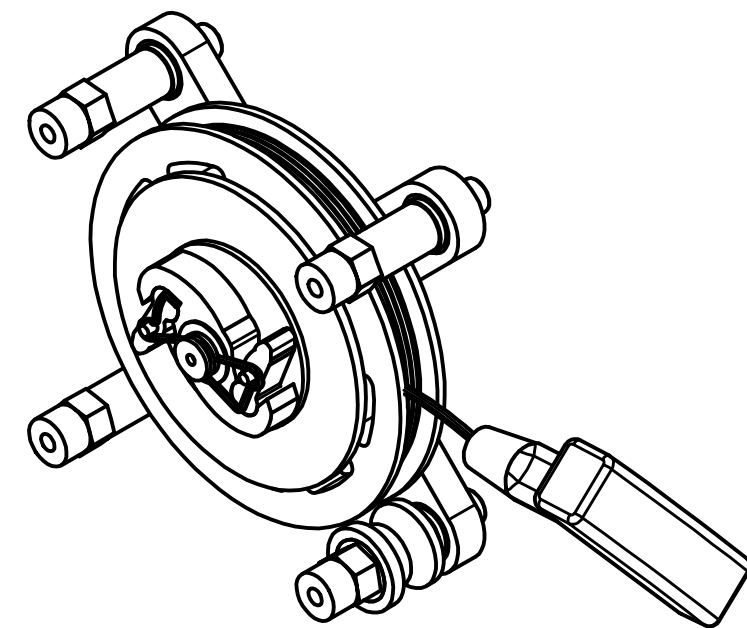

Motor: MVL 125 cc

Grupo: Dimensiones

Calle Estaño, 56, 28510 Campo Real,
Madrid. Telef: 918 73 88 35

Plano: 1

	Motor: MVL 125 cc	
	Grupo: Despiece general	
	Calle Estaño, 56, 28510 Campo Real, Madrid. Telef: 918 73 88 35	Plano: 2

	Motor: MVL 125 cc	
	Grupo: Despiece arrancador	Ref: MVL.1
	Calle Estaño, 56, 28510 Campo Real, Madrid. Telef: 918 73 88 35	

Motor: MVL 125 cc	
Grupo: Despiece poleas	Ref: MVL.42/ MVL.43
Calle Estaño, 56, 28510 Campo Real, Madrid. Telef: 918 73 88 35	Plano: 4

Motor: MVL 125 cc

Grupo: Tubo de escape

Calle Estaño, 56, 28510 Campo Real,
Madrid. Telef: 918 73 88 35

Plano: 5